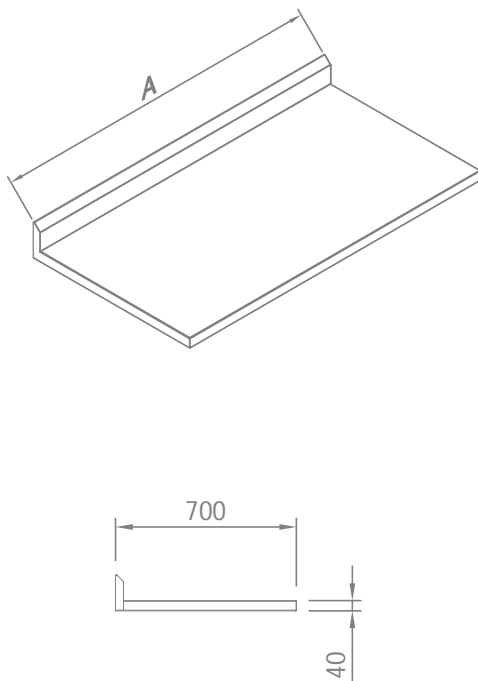

TIE-130

### Especificações

- Construído em aço inoxidável AISI 304, liga 18.8;
- Borda em aço inoxidável medindo 40mm de altura;
- Encosto medindo 100mm de altura.

### Ficha Técnica

Modelo	Dimensões (mm) A x B x C	Preço (R\$)	IPI
TIE-070	700x700x40	xxx	0%
TIE-080	800x700x40	xxx	0%
TIE-090	900x700x40	xxx	0%
TIE-100	1000x700x40	xxx	0%
TIE-110	1100x700x40	xxx	0%
TIE-120	1200x700x40	xxx	0%
TIE-130	1300x700x40	xxx	0%
TIE-140	1400x700x40	xxx	0%
TIE-150	1500x700x40	xxx	0%
TIE-160	1600x700x40	xxx	0%
TIE-170	1700x700x40	xxx	0%
TIE-180	1800x700x40	xxx	0%
TIE-190	1900x700x40	xxx	0%
TIE-200	2000x700x40	xxx	0%
TIE-210	2100x700x40	xxx	0%
TIE-220	2200x700x40	xxx	0%
TIE-230	2300x700x40	xxx	0%
TIE-240	2400x700x40	xxx	0%
TIE-250	2500x700x40	xxx	0%
TIE-260	2600x700x40	xxx	0%
TIE-270	2700x700x40	xxx	0%
TIE-280	2800x700x40	xxx	0%
TIE-290	2900x700x40	xxx	0%
TIE-300	3000x700x40	xxx	0%